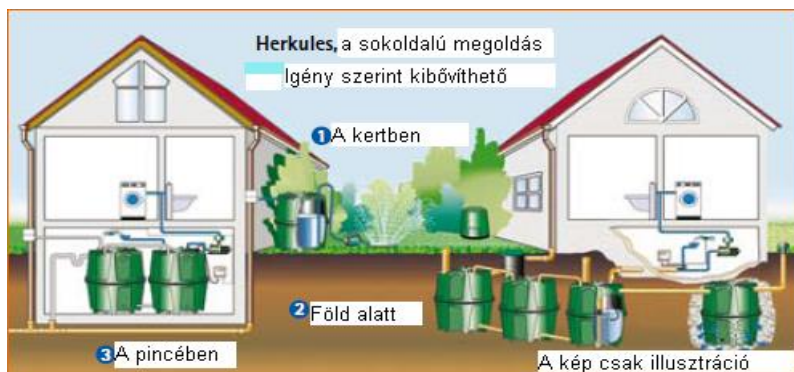

Herkules-Tartály® - Föld feletti és alatti telepítéshez

Tartály az esővíz gyűjtéséhez.

A Herkules tartály föld fölé és föld alá is telepíthető. A mennyiség növelését, egyszerűen több tartály összekapcsolásával érhetjük el.

Europai szabadalom: 0870877

USA szabadalom: 5878907

Herkules tartály

1600 l

Kapacitása kívánság szerint növelhető

Cikkszám: 320001

Föld feletti tartály

A Herkules tartály telepíthető a fészkerbe, a pincébe vagy csak egyszerűen a kertbe. Megjegyzés: a tartály szélessége 80 cm. A tartályt ki kell üríteni arra az időszakra, ha a hőmérséklet fagypont alá süllyed.

Föld alatti tartály

A Herkules tartály továbbá telepíthető föld alá is. Olyan helyeken javasoljuk leginkább ahol magas a csapadék mennyiség. A tartályok sorozatba is kapcsolhatók.

Technikai paraméterek

Térfogat(L): 1600
Átmérő(cm) 135
Magasság(cm) 160
Súly(kg) 60

A tartályok gyalogos-forgalom elviselésére lettek tervezve.

Előre szerelt csatlakozások
Mindhez tartozik: 2x DN70, 2x DN100, és 2x DN200

Szabványos cső-csatlakozás

Praktikus előnyök a Herkules® a földfelszíni és földalatti tartályoknál.